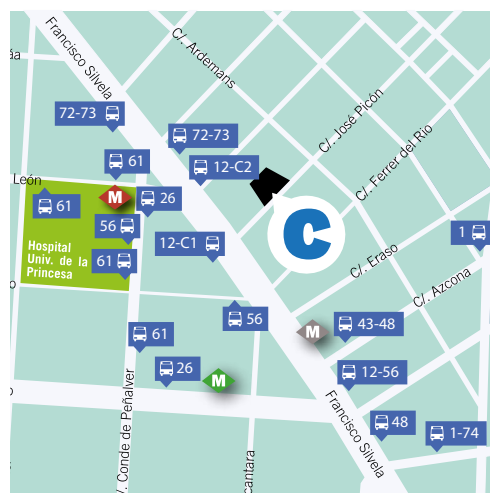

abertis

Grado Universitario Oficial en **ADE**

ADMINISTRACIÓN Y
DIRECCIÓN DE EMPRESAS

A DISTANCIA

FA01022024

CEDEU
CENTRO DE ESTUDIOS UNIVERSITARIOS

centro universitario adscrito a:
U Universidad
Rey Juan Carlos