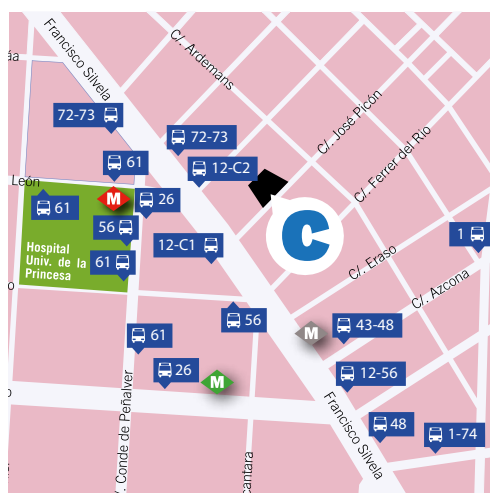

ILUNION

Q8

Grado Universitario Oficial en Derecho

SEMIPRESENCIAL

FA01022024

CEDEU
CENTRO DE ESTUDIOS UNIVERSITARIOS

centro universitario adscrito a:
 **Universidad
Rey Juan Carlos**

 L4  L5  L6 **Diego de León**