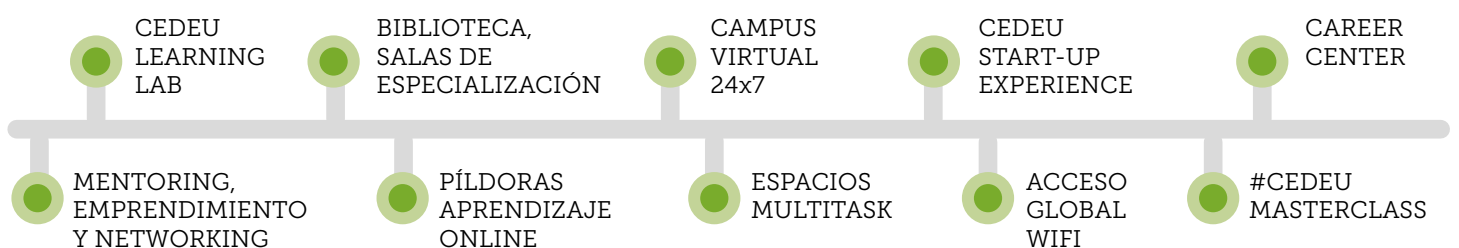

CAMPUS MADRID CENTRO

CEDEU está situado en el corazón de Madrid, distrito de Salamanca, uno de los centros financieros y de negocios más importantes del mundo. Cuenta con multitud de oportunidades para el empleo y el emprendimiento de éxito.

El Campus Madrid Centro es muy accesible en transporte público, en autobús y metro, con la estación de metro de Diego de León y el intercambiador de Avenida de América.

El Campus de CEDEU, ofrece a los alumnos y profesores un entorno privilegiado para el aprendizaje y el desarrollo intercultural. 100% accesible, con las mejores instalaciones y servicios.